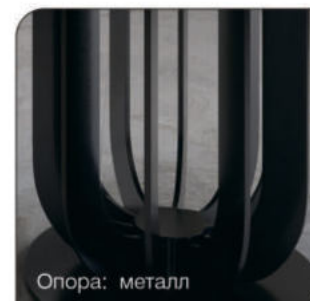

 Top concept

КОЛЛЕКЦИЯ

ROTOR

КОЛЛЕКЦИЯ

ROTOR

Top concept ROTOR 160

К этому столу  
идеально подходят

Стул David  
кожа camel

Стул Sargi  
поворотный 360°  
бархат зеленый

Стул Barrie  
кожа коричневый

6 человек

Актуальная  
информация  
о наличии на сайте  
[top-concept.ru](http://top-concept.ru)

наим. Стол Rotor 160

Габариты упаковки, см:	Объем, м³:	Общий Вес, кг:
170x170x5	0,17	170
70x50x50	0,17	
65x65x1	0,004	

Варианты столешниц:

Есть 3D модель  
 Примерьте к интерьеру

 Top concept

КОЛЛЕКЦИЯ

ROTOR

КОЛЛЕКЦИЯ

ROTOR

Top concept **ROTOR** 180

К этому столу  
идеально подходят

Стул Richard  
серый

Стул Martin  
кожа бежевый

Стул Nord  
зеленый

8 человек

Актуальная  
информация  
о наличии на сайте  
[top-concept.ru](http://top-concept.ru)

н.вим. Стол Rotor 180