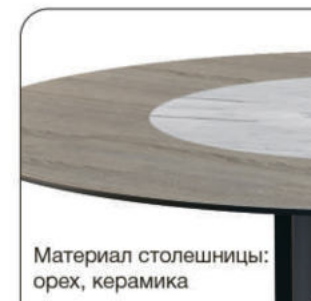

Есть 3D модель
 Примерьте к интерьеру