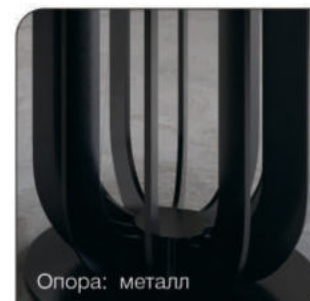

Есть 3D модель
 Примерьте к интерьеру