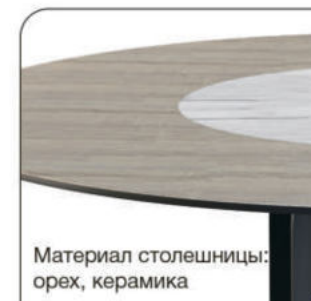

 Top concept

КОЛЛЕКЦИЯ

ROTOR

КОЛЛЕКЦИЯ

ROTOR

Top concept ROTOR 160

К этому столу  
идеально подходят

Стул David  
кожа camel

Стул Sargi  
поворотный 360°  
бархат зеленый

Стул Barrie  
кожа коричневый

6 человек

Актуальная  
информация  
о наличии на сайте  
[top-concept.ru](http://top-concept.ru)

наим. Стол Rotor 160

Габариты упаковки, см:	Объем, м³:	Общий Вес, кг:
170x170x5	0,17	170
70x50x50	0,17	
65x65x1	0,004	

Варианты столешниц:

Есть 3D модель  
 Примерьте к интерьеру

 Top concept

КОЛЛЕКЦИЯ

ROTOR

КОЛЛЕКЦИЯ

ROTOR

Top concept **ROTOR** 180