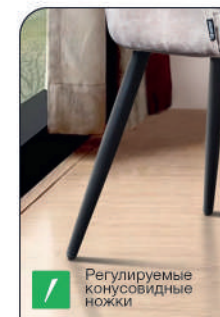

Нефритово-зеленый

Оливково-зеленый

Синий кобальт

Винно-красный

Ромбовидная декоративная прострочка

Оригинальная прострочка

Регулируемые конусовидные ножки

Актуальная информация о наличии на сайте top-concept.ru