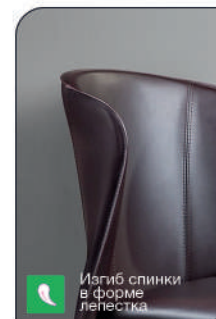

Изгиб спинки в форме лепестка

Утончённые ножки под углом

Ретро красный

Антрацит

Габариты упаковки, см: 110x85x50
Вес, кг: 28
Количество в упаковке, шт: 4

- арт. **2000000000053**
наим. Стул Albert, кожа бежевый
- арт. **2000000000039**
наим. Стул Albert, кожа коричневый
- арт. **2000000000060**
наим. Стул Albert, кожа ретро красный
- арт. **2000000000046**
наим. Стул Albert, кожа капучино
- арт. **2001000000241**
наим. Стул Albert, кожа антрацит
- арт. **2001000000746**
наим. Стул Albert, кожа тауп