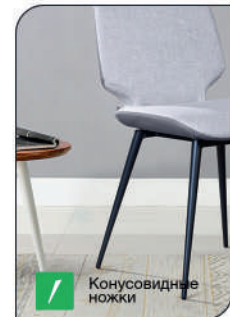

арт. **2000000000701**  
наим. Стул Adam, рогожка комби бежевый

Комби серый

Комби бежевый

Комбинация фактур

Литой каркас

Конусовидные ножки

Актуальная информация о наличии на сайте [top-concept.ru](http://top-concept.ru)