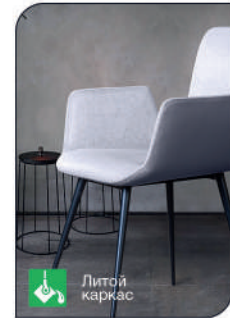

арт. **2000000000701**  
наим. Стул Adam, рогожка комби бежевый

Комби серый

Комби бежевый

Комбинация фактур

Литой каркас

Конусовидные ножки

Актуальная информация о наличии на сайте [top-concept.ru](http://top-concept.ru)