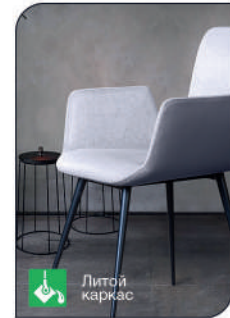

арт. **200000000695**
наим. Стул Adam, рогожка комби серый

арт. **200000000701**
наим. Стул Adam, рогожка комби бежевый

Комби серый

Комби бежевый

Комбинация фактур

Литой каркас

Конусовидные ножки

Актуальная информация о наличии на сайте top-concept.ru