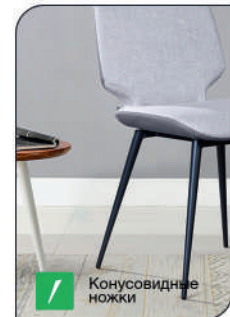

арт. **200000000695**
наим. Стул Adam, рогожка комби серый

арт. **200000000701**
наим. Стул Adam, рогожка комби бежевый

Комби серый

Комби бежевый

Комбинация фактур

Литой каркас

Конусовидные ножки

Актуальная информация о наличии на сайте top-concept.ru

3D Есть 3D модель
AR Примерьте к интерьеру