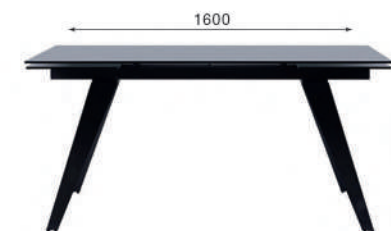

Стул Richard,
замша серый

Стул Austin,
кожа красный

Стул Rolf,
кожа коричневый

Актуальная
информация
о наличии на сайте
top-concept.ru

6-10 человек

арт. **2000000000589**

наим. Стол раскладной Grant (160+40+40) закаленное стекло темный

Габариты упаковки, см:

167x95x17

87x81x15

Вес, кг:

104,5

24

Количество в упаковке, шт: 1

Есть 3D модель
 Примерьте
к интерьеру