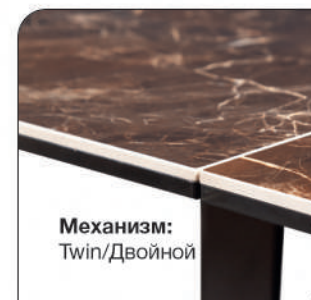

Механизм:
Twin/Двойной

3D Есть 3D модель
AR Примерьте
к интерьеру