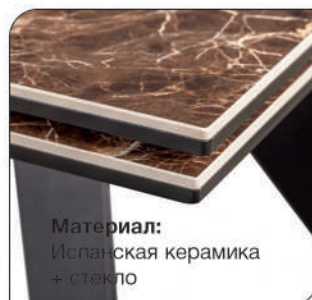

Материал:
Испанская керамика
+ стекло