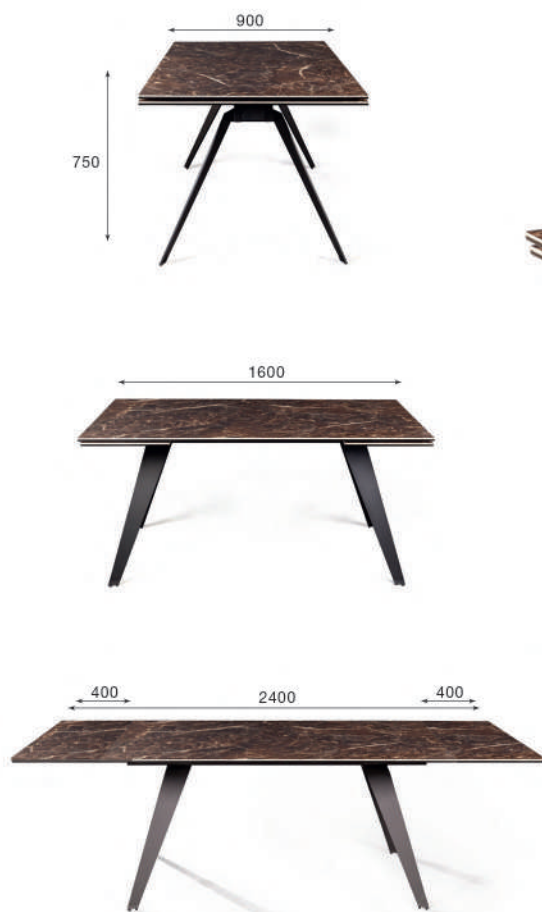

Стул Richard,
замша серый

Стул Austin,
кожа серый

Стул Cosmo,
кожа коричневый
+ экокожа серый

6-10 человек

Актуальная
информация
о наличии на сайте
top-concept.ru

арт. **200000000596**

наим. Стол раскладной Grant (160+40+40) мрамор испанская керамика светлый

Габариты упаковки, см: Вес, кг:
167x95x17 104,5
87x81x15 24,5

Количество в упаковке, шт: 1

Есть 3D модель
 Примерьте
к интерьеру

 Top concept

КОЛЛЕКЦИЯ

GRANT

 160 ИСПАНСКАЯ КЕРАМИКА ЧЕРНЫЙ

КОЛЛЕКЦИЯ

GRANT

Top concept

GRANT 160

ИСПАНСКАЯ КЕРАМИКА ЧЕРНЫЙ

К этому столу
идеально подходят

Стул Lucas, экокожа
светло/темно
коричневый,
золотистый
декор на ножках

Стул Albert,
кожа серый

Стул Adam,
кожа серый

6-10 человек

Актуальная
информация
о наличии на сайте
top-concept.ru

арт. **2000000000602**

наим. **Стол раскладной Grant (160+40+40) мрамор испанская керамика черный**

Габариты упаковки, см: **167x95x17**
82x81x15