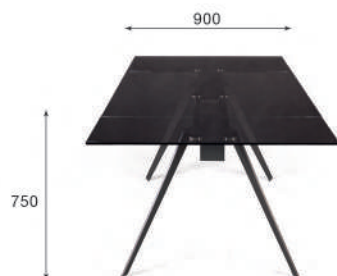

Стул Richard,
замша серый

Стул Austin,
кожа красный

Стул Rolf,
кожа коричневый

Актуальная
информация
о наличии на сайте
top-concept.ru

6-10 человек

арт. **2000000000589**

наим. Стол раскладной Grant (160+40+40) закаленное стекло темный

Габариты упаковки, см:

167x95x17

87x81x15

Вес, кг:

104,5

24

Количество в упаковке, шт: 1

Есть 3D модель
 Примерьте
к интерьеру