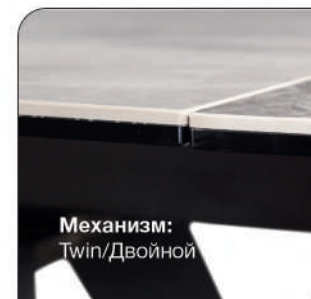

Есть 3D модель
 Примерьте
к интерьеру