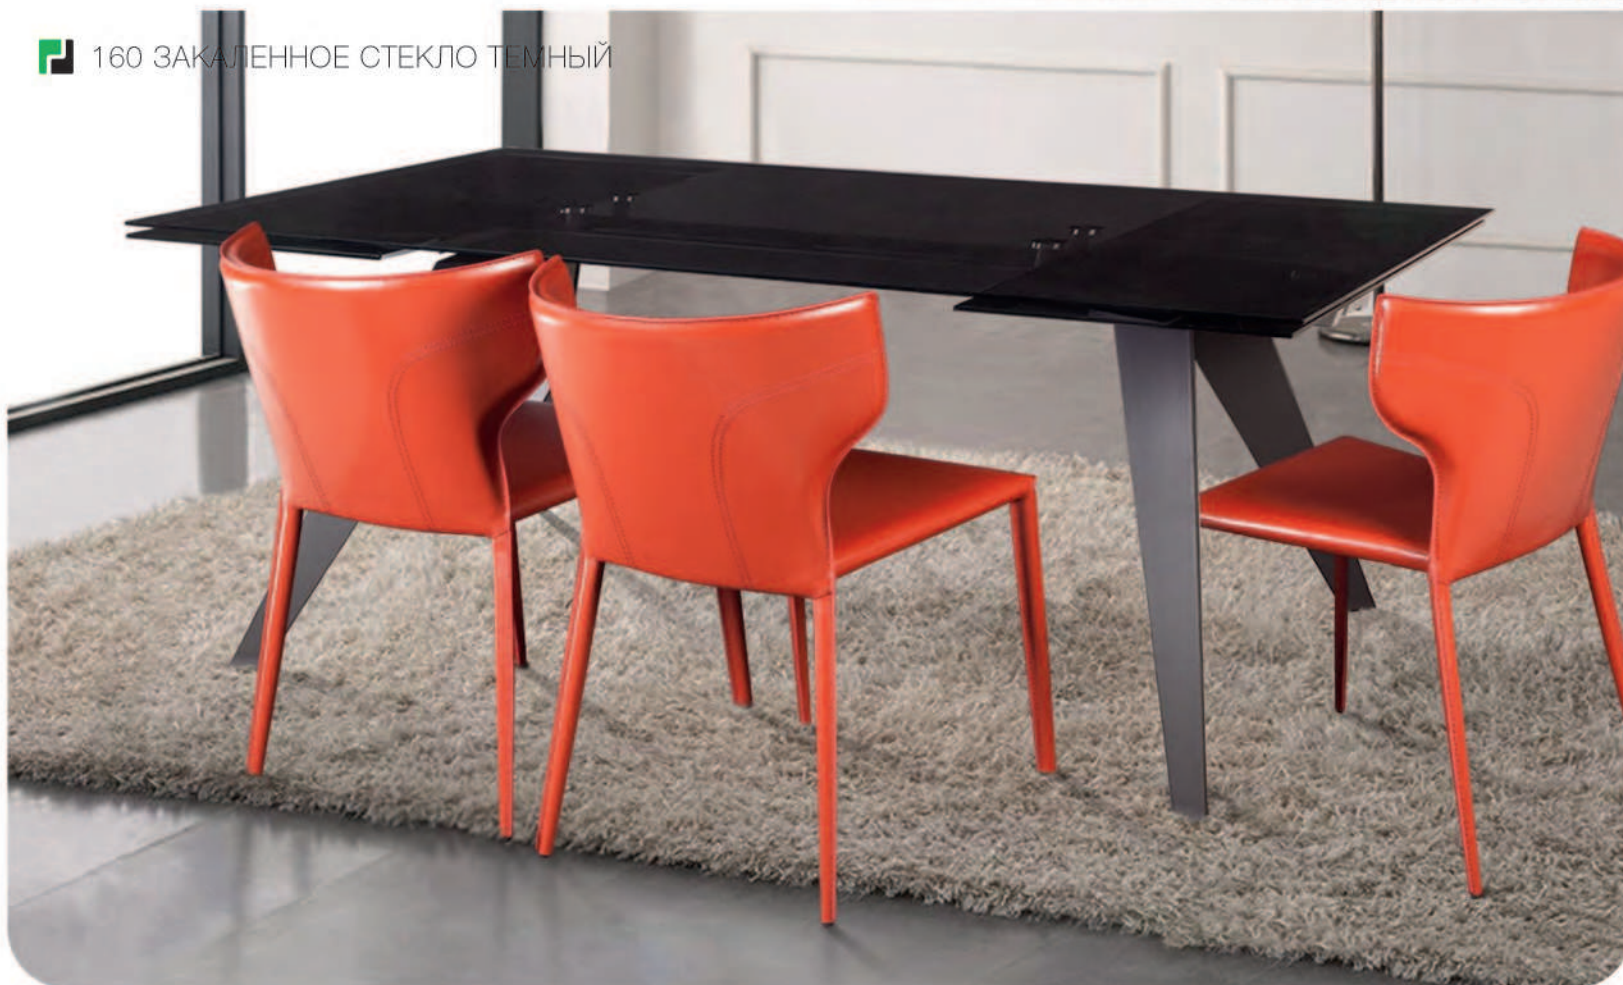

Top concept

КОЛЛЕКЦИЯ

GRANT

160 ЗАКАЛЕННОЕ СТЕКЛО ТЕМНЫЙ

КОЛЛЕКЦИЯ

GRANT