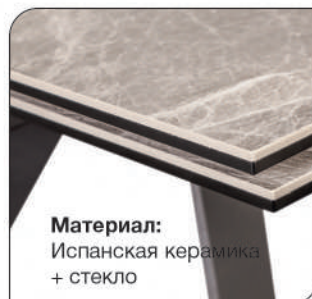

Есть 3D модель
 Примерьте
к интерьеру