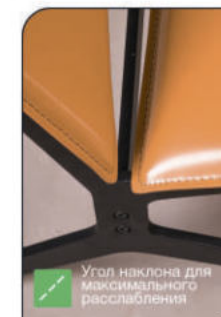

 Top concept

КОЛЛЕКЦИЯ  
FLY

 ЛАУНЖ КРЕСЛО С ОТТОМАНКОЙ

КОЛЛЕКЦИЯ  
FLY

Top concept FLY

арт. **2001000001187**  
 наим. Кресло с оттоманкой Fly, кожа camel

| Габариты упаковки, см: | Вес, кг: | Объем, м <sup>3</sup> : | Количество в упаковке, шт: |
|------------------------|----------|-------------------------|----------------------------|
| 81x61x21               | 21,8     | 0,10                    | 1                          |
| 78x50x15               | 15       | 0,06                    | 1                          |

Залзанные швы

Удобное широкое сиденье

Угол наклона для максимального расслабления

Актуальная информация о наличии на сайте [top-concept.ru](http://top-concept.ru)

3D Есть 3D модель  
 AR Примерьте к интерьеру