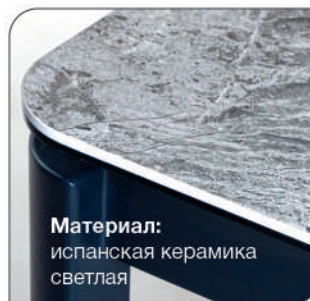

 Top concept

КОЛЛЕКЦИЯ
ALPHA

 140 ИСПАНСКАЯ КЕРАМИКА

КОЛЛЕКЦИЯ

ALPHA

Top concept **ALPHA** 140
ИСПАНСКАЯ КЕРАМИКА СВЕТЛАЯ

К этому столу
идеально подходят

Стул Barrie,
кожа черный

Стул Dante,
бархат антрацит

Стул Barkley,
экокожа черный

Актуальная
информация
о наличии на сайте
top-concept.ru

6-8 человек

арт. **200100000913**
наим. Стол Alpha 140 испанская керамика

Габариты упаковки, см: Вес, кг:
149x96x16 70
98x86x11 15

160
ИСПАНСКАЯ КЕРАМИКА СВЕТЛАЯ

К этому столу
идеально подходят

Стул Barrie,
кожа черный

Стул Dante,
бархат антрацит

Стул Barkley,
экокожа черный

Актуальная
информация
о наличии на сайте
top-concept.ru

6-10 человек