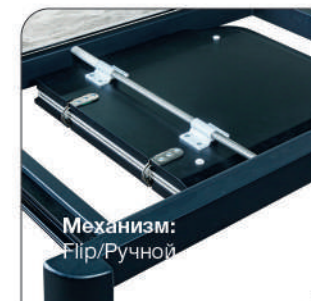

Стул Dante,
бархат антрацит

Стул Barkley,
экокожа черный

Актуальная
информация
о наличии на сайте
top-concept.ru

6-8 человек

арт. **200100000913**
наим. Стол Alpha 140 испанская керамика

Габариты упаковки, см: Вес, кг:
149x96x16 70
98x86x11 15