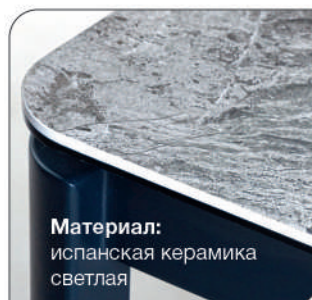

160
ИСПАНСКАЯ КЕРАМИКА СВЕТЛАЯ

К этому столу
идеально подходят

Стул Barrie,
кожа черный

Стул Dante,
бархат антрацит

Стул Barkley,
экокожа черный

Актуальная
информация
о наличии на сайте
top-concept.ru

6-10 человек

арт. **200100000920**
наим. Стол Alpha 160 испанская керамика

Габариты упаковки, см:
169x101x16
102x86x11

Вес, кг:
91
15

Материал:
испанская керамика
светлая

Опоры:
металл

Механизм:
Flip/Ручной

3D Есть 3D модель
AR Примерьте
к интерьеру