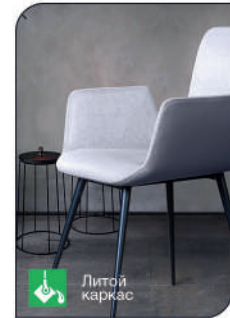

 Top concept

КОЛЛЕКЦИЯ  
ADAM

КОЛЛЕКЦИЯ

ADAM

Top concept ADAM

Комби бежевый

Комбинация фактур

Литой каркас

Конусовидные ножки

Комби серый

размер упаковки, см  
54x52x60  
вес, кг  
11  
количество в упаковке, шт  
1

арт. **2000000000671**  
наим. Стул с подлокотниками Adam, рогожка комби серый

арт. **2000000000688**  
наим. Стул с подлокотниками Adam, рогожка комби бежевый