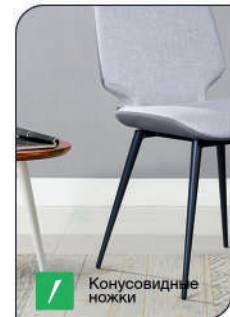

 Top concept

КОЛЛЕКЦИЯ  
ADAM

КОЛЛЕКЦИЯ

ADAM

Top concept ADAM

Комби бежевый

Комбинация фактур

Литой каркас

Конусовидные ножки

Комби серый

размер упаковки, см  
54x52x60  
вес, кг  
11  
количество в упаковке, шт  
1

арт. **2000000000671**  
наим. Стул с подлокотниками Adam, рогожка комби серый

арт. **2000000000688**  
наим. Стул с подлокотниками Adam, рогожка комби бежевый