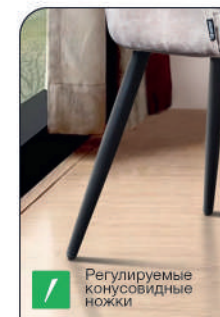

Нефритово-зеленый

Оливково-зеленый

Синий кобальт

Винно-красный

Ромбовидная декоративная прострочка

Оригинальная прострочка

Регулируемые конусовидные ножки

Актуальная информация о наличии на сайте [top-concept.ru](http://top-concept.ru)