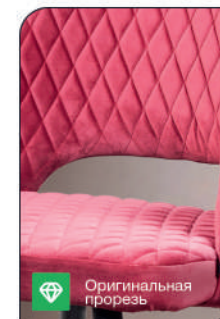

Нефритово-зеленый

Оливково-зеленый

Синий кобальт

Винно-красный

Ромбовидная декоративная прострочка

Оригинальная прострочка

Регулируемые конусовидные ножки

Актуальная информация о наличии на сайте [top-concept.ru](http://top-concept.ru)