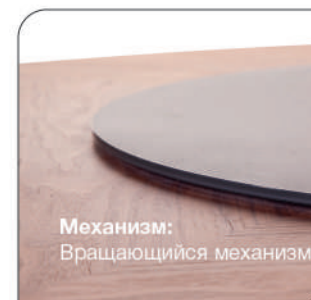

арт. **2001000000203**

наим. Стол круглый Wilson 160 вращающийся центр

Габариты упаковки, см:	Вес, кг:
167x167x12	59
141x93x15	14