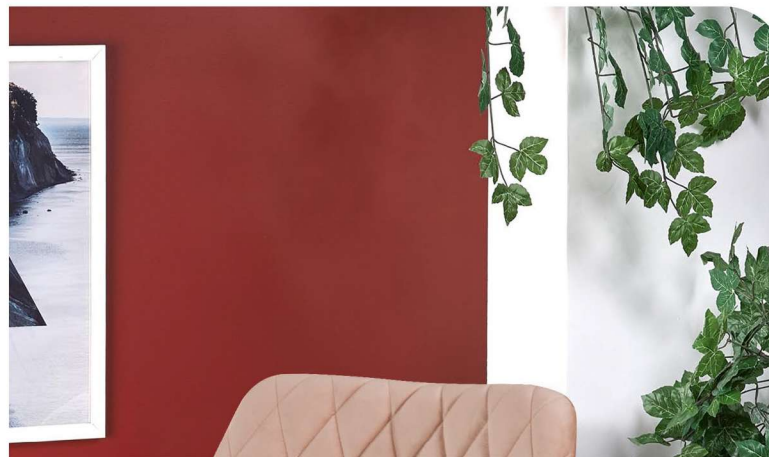

 Top concept

КОЛЛЕКЦИЯ

HUNT
CUSTOM

 СТУЛ ОБЕДЕННЫЙ

КОЛЛЕКЦИЯ

HUNT

арт. Стул обеденный Hunt

Габариты упаковки, см:	Вес, кг:	Объем, м³:	Количество в упаковке, шт:
105x50x60	28	0,31	4
58x48x58	10	0,16	4

арт. Стул обеденный Hunt поворотный 90°, функция возврата и антишум

Габариты упаковки, см:	Вес, кг:	Объем, м³:	Количество в упаковке, шт:
105x50x60	28	0,31	4
60x70x15	16,5	0,06	4

арт. Стул обеденный Hunt поворотный 360°, функция возврата