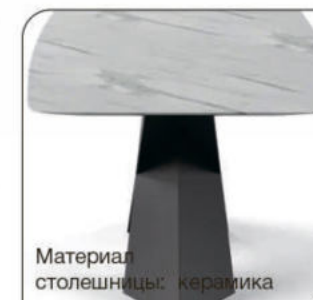

Есть 3D модель
 Примерьте к интерьеру