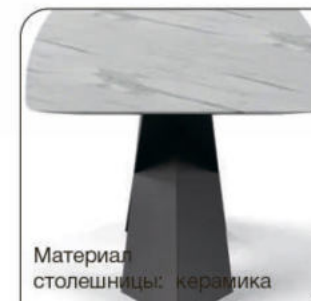

Есть 3D модель
 Примерьте к интерьеру