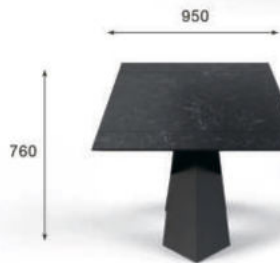

Стул Rolf коричневый

Стул Hunt бархат бежевый

6-8 человек

Актуальная информация о наличии на сайте [top-concept.ru](http://top-concept.ru)

наим. Стол Tyler 180

Габариты упаковки, см:	Объем, м³:	Общий Вес, кг:
190x95x14	0,25	80
120x70x30	0,25	

Варианты столешниц:

Есть 3D модель  
 Примерьте к интерьеру

 Top concept

КОЛЛЕКЦИЯ  
TYLER

 180+40+40 Стол

КОЛЛЕКЦИЯ

TYLER

Top concept TYLER 180+40+40

н.в.им. Стол Tyler 180+40+40

Габариты упаковки, см:	Объем, м³:	Общий Вес, кг:
190x95x14	0,25	105
120x70x30	0,25	

Варианты столешниц:

Есть 3D модель  
 Примерьте к интерьеру

 Top concept

КОЛЛЕКЦИЯ  
TYLER

 180 СТОЛ