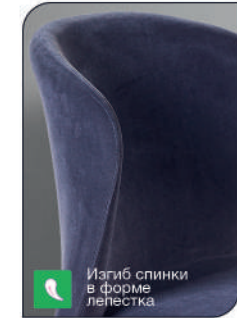

Горчичный

Платиново-серый

Серый

Штабелируемость

Изгиб спинки в форме лепестка

Утончённые ножки под углом

Актуальная информация о наличии на сайте [top-concept.ru](http://top-concept.ru)

**3D** Есть 3D модель  
**AR** Примерьте к интерьеру