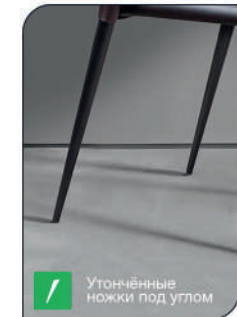

Горчичный

Платиново-серый

Серый

Штабелируемость

Изгиб спинки в форме лепестка

Утончённые ножки под углом

Актуальная информация о наличии на сайте [top-concept.ru](http://top-concept.ru)

**3D** Есть 3D модель  
**AR** Примерьте к интерьеру