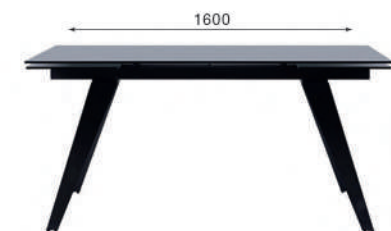

ЗАКАЛЕННОЕ СТЕКЛО ТЕМНЫЙ

К этому столу
идеально подходят

Стул Richard,
замша серый

Стул Austin,
кожа красный

Стул Rolf,
кожа коричневый

Актуальная
информация
о наличии на сайте
top-concept.ru

6-10 человек

арт. **2000000000589**