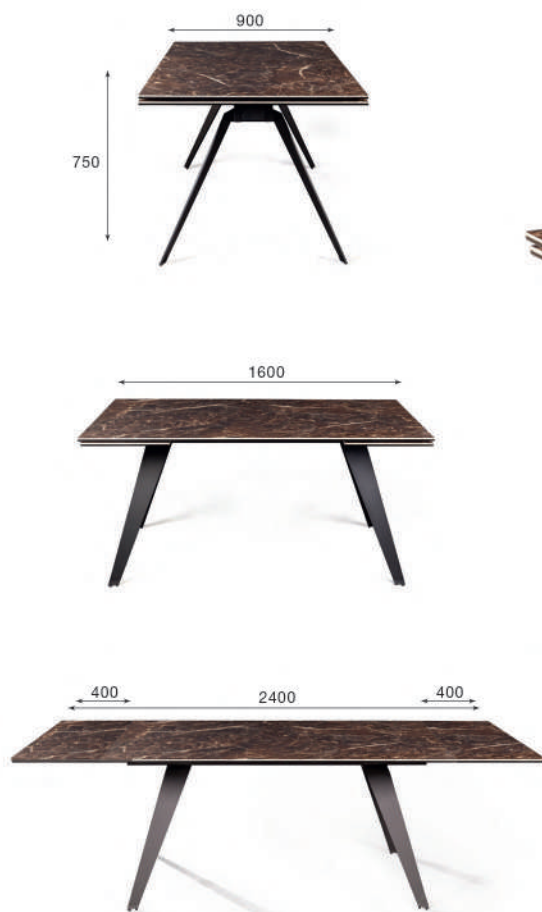

Top concept

GRANT 160

ИСПАНСКАЯ КЕРАМИКА ЧЕРНЫЙ

К этому столу
идеально подходят

Стул Lucas, экокожа
светло/темно
коричневый,
золотистый
декор на ножках

Стул Albert,
кожа серый

Стул Adam,
кожа серый

6-10 человек

Актуальная
информация
о наличии на сайте
top-concept.ru

арт. **2000000000602**

наим. **Стол раскладной Grant (160+40+40) мрамор испанская керамика черный**

Габариты упаковки, см:

167x95x17

82x81x15

Вес, кг:

104,5

24

Количество в упаковке, шт: **1**