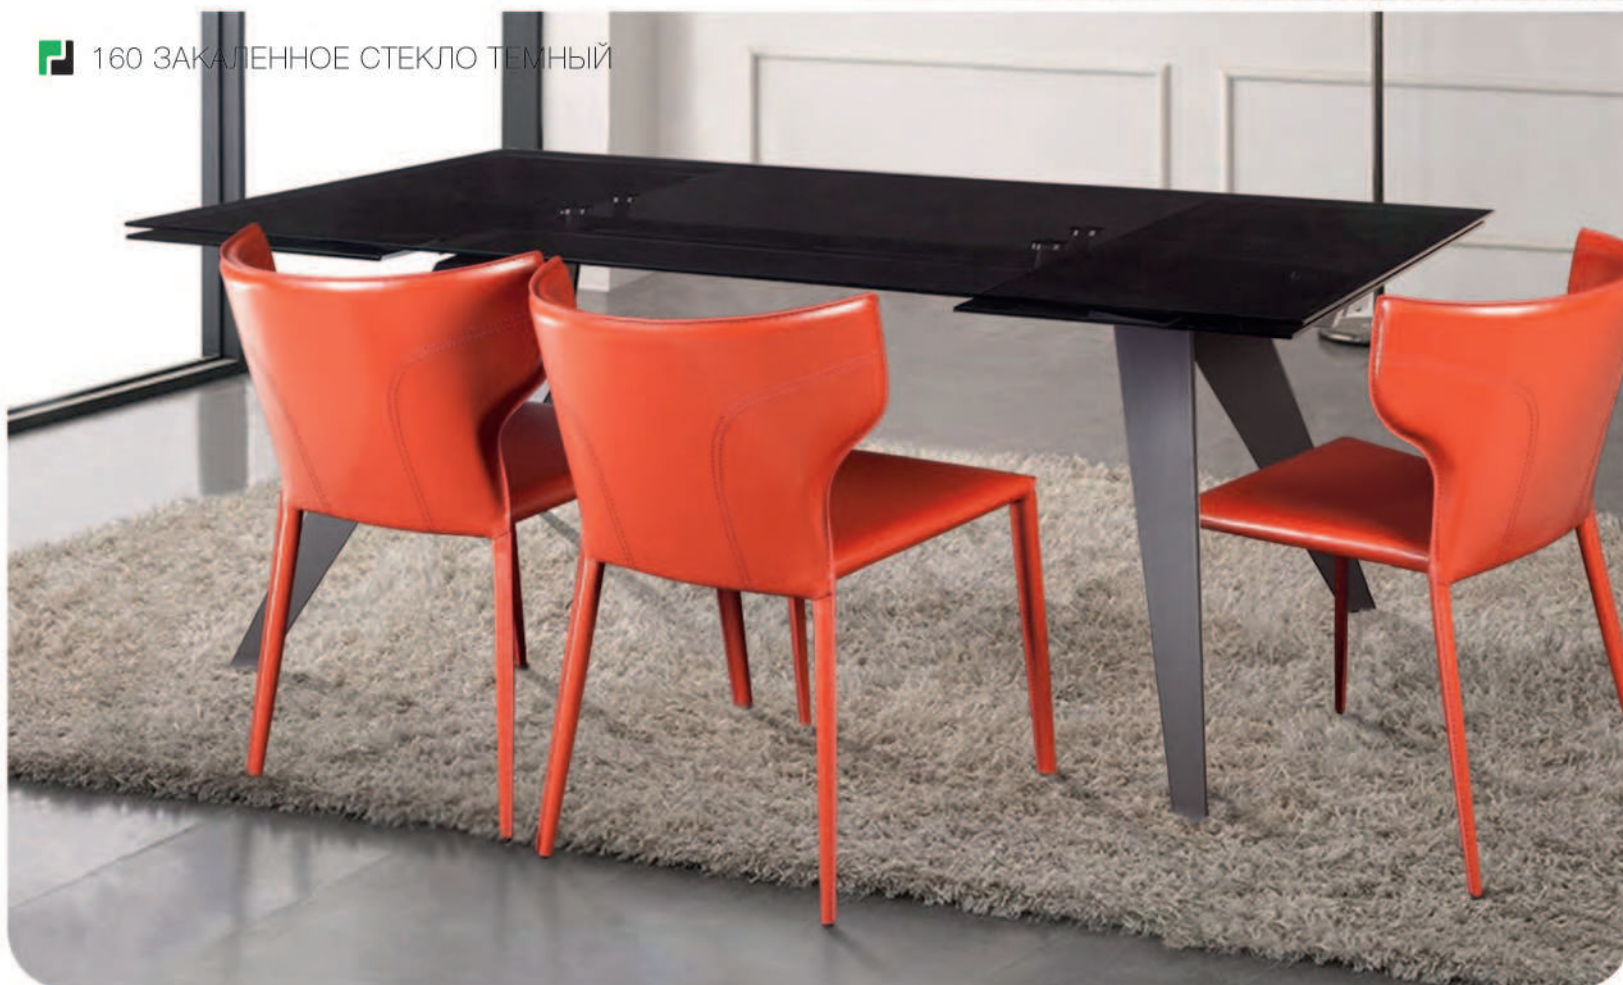

Top concept

КОЛЛЕКЦИЯ

GRANT

160 ЗАКАЛЕННОЕ СТЕКЛО ТЕМНЫЙ

КОЛЛЕКЦИЯ

GRANT