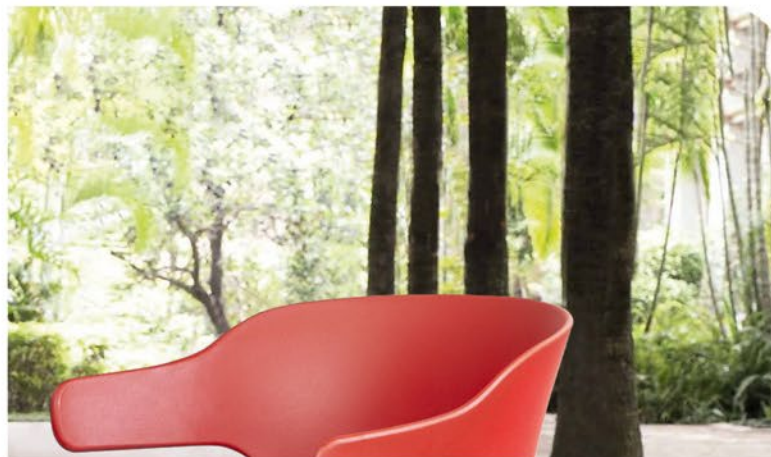

 Top concept

КОЛЛЕКЦИЯ  
LEO

КОЛЛЕКЦИЯ  
LEO

- |       |   |   |
|-------|---|---|
| арт.  | <b>2001000000456</b>                      |  |
| наим. | Стул Leo, первичный пластик черный        |   |
| арт.  | <b>2001000000463</b>                      |  |
| наим. | Стул Leo, первичный пластик белый         |   |
| арт.  | <b>2001000000470</b>                      |  |
| наим. | Стул Leo, первичный пластик темно-серый   |   |
| арт.  | <b>2001000000487</b>                      |  |
| наим. | Стул Leo, первичный пластик желтый        |   |
| арт.  | <b>2001000000494</b>                      |  |
| наим. | Стул Leo, первичный пластик бежевый       |   |
| арт.  | <b>2001000000500</b>                      |  |
| наим. | Стул Leo, первичный пластик темно-красный |   |
| арт.  | <b>2001000000517</b>                      |  |
| наим. | Стул Leo, первичный пластик зеленая мята  |   |
| арт.  | <b>2001000000524</b>                      |  |
| наим. | Стул Leo, первичный пластик голубой       |   |

Габариты упаковки, см:  
86x53x63

Вес, кг:  
17,95

Количество в упаковке, шт:  
4

 Первичный пластик

 Штабелируемые

 Защита от UV-лучей

Актуальная информация о наличии на сайте [top-concept.ru](http://top-concept.ru)