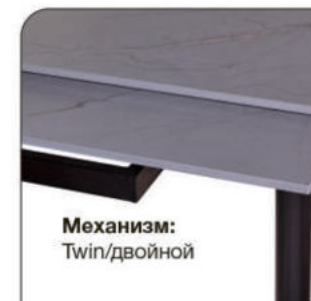

К этому столу
идеально подходят

Актуальная
информация
о наличии на сайте
top-concept.ru

6-8 человек

арт. **200100000944**
наим. Стол раскладной Trump (160+40+40)
керамика серая

Габариты упаковки, см:	Объем, м³:	Вес, кг:
168x99x17	0,28	85,4
91x84x23	0,17	13,8

Количество в упаковке, шт: 1