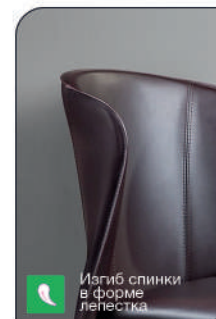

Капучино

Штабелируемость

Изгиб спинки в форме лепестка

Утончённые ножки под углом

Ретро красный

Антрацит

Габариты упаковки, см: 110x85x50
Вес, кг: 28
Количество в упаковке, шт: 4

- арт. **2000000000053**
наим. Стул Albert, кожа бежевый
- арт. **2000000000039**
наим. Стул Albert, кожа коричневый
- арт. **2000000000060**
наим. Стул Albert, кожа ретро красный
- арт. **2000000000046**
наим. Стул Albert, кожа капучино
- арт. **2001000000241**
наим. Стул Albert, кожа антрацит
- арт. **2001000000746**
наим. Стул Albert, кожа тауп