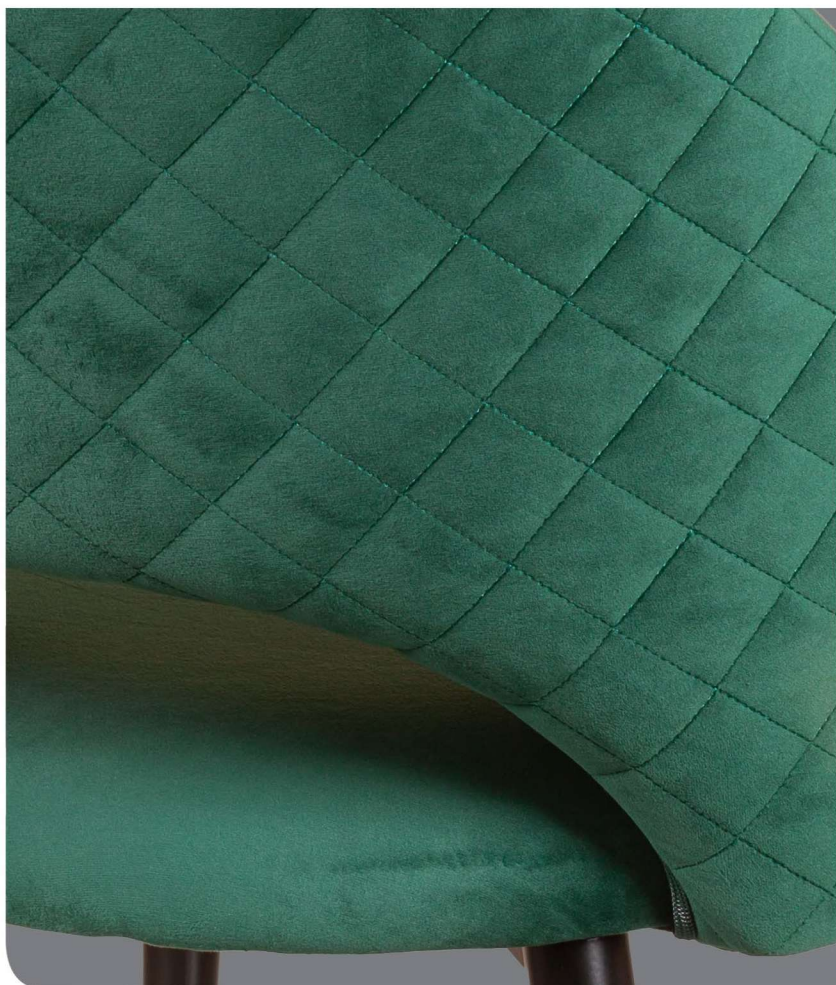

 Top concept

КОЛЛЕКЦИЯ
MAX
CUSTOM

 СТУЛ ОБЕДЕННЫЙ

КОЛЛЕКЦИЯ
MAX

наим. Стул обеденный Max custom

Габариты упаковки, см:	Вес, кг:	Объем, м³:	Количество в упаковке, шт:
60x90x50	19	0,27	4
58x48x58	9	0,16	4

В любом цвете под заказ

Ромбовидная декоративная строчка

Конусовидные ножки

Оригинальная прорезь

Актуальная информация о наличии на сайте top-concept.ru

3D Есть 3D модель

AR Примерьте к интерьеру