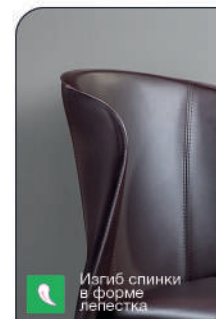

Штабелируемость