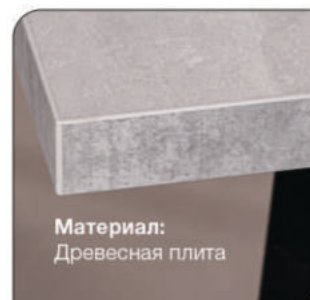

Есть 3D модель
 Примерьте
к интерьеру