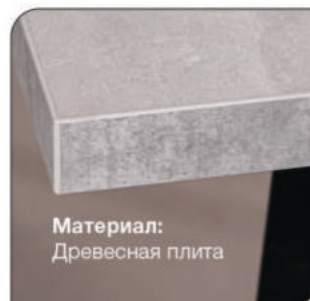

Варианты столешниц:

Дуб гранж песочный
Бетонный камень

нвим. Стол Stanley 100+40 круглый

Габариты упаковки, см:	Объем, м³:	Вес, кг:
127x86x12	0,13	26
79x16.5x16.5	0,02	7

Механизм:
Flip/ручной

Материал:
Древесная плита

Опоры:
Металл
черный

4-6 человек

Стул Franco,
бархат
пепельно-бежевый

Стул Hunt
бархат бежевый

Стул William
бархат светло-серый

Актуальная
информация
о наличии на сайте
top-concept.ru

Есть 3D модель
 Примерьте
к интерьеру