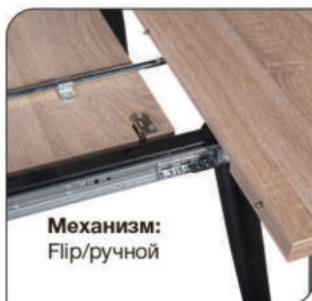

Варианты столешниц:

Дуб гранж песочный
Бетонный камень

нвим. Стол Stanley 100+40 круглый

Габариты упаковки, см:	Объем, м³:	Вес, кг:
127x86x12	0,13	26
79x16.5x16.5	0,02	7

Механизм:
Flip/ручной

Материал:
Древесная плита

Опоры:
Металл
черный

4-6 человек

Стул Franco,
бархат
пепельно-бежевый

Стул Hunt
бархат бежевый

Стул William
бархат светло-серый

Актуальная
информация
о наличии на сайте
top-concept.ru

Есть 3D модель
 Примерьте
к интерьеру