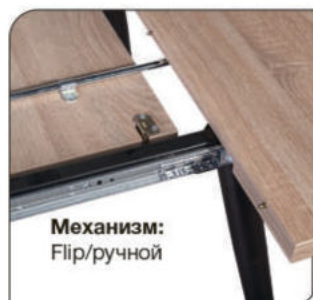

Есть 3D модель
 Примерьте
к интерьеру