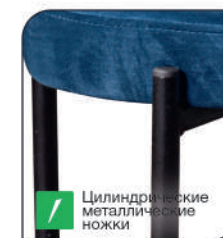

 Top concept

КОЛЛЕКЦИЯ

MASON  
CUSTOM

КОЛЛЕКЦИЯ

MASON

Стул обеденный Mason custom

размер упаковки, см  
49x114x92  
вес, кг  
20  
количество  
в упаковке, шт  
4

Табурет Mason custom

размер упаковки, см  
46x73x46  
вес, кг  
13  
количество  
в упаковке, шт  
4

В любом цвете  
под заказ

Штабелируемость

Цилиндрические  
металлические  
ножки

Комфортная  
посадка

Актуальная  
информация  
о наличии на сайте  
[top-concept.ru](http://top-concept.ru)