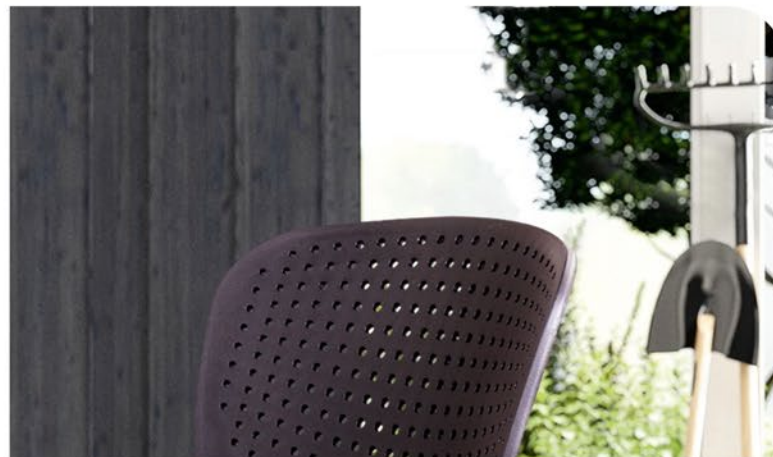

 Top concept

КОЛЛЕКЦИЯ

RENE

КОЛЛЕКЦИЯ

RENE

- |  |   |
|--|---|
| арт. <b>2001000000388</b>                        |  |
| наим. Стул Rene, первичный пластик черный        |   |
| арт. <b>2001000000395</b>                        |  |
| наим. Стул Rene, первичный пластик бежевый       |   |
| арт. <b>2001000000401</b>                        |  |
| наим. Стул Rene, первичный пластик белый         |   |
| арт. <b>2001000000418</b>                        |  |
| наим. Стул Rene, первичный пластик темно-серый   |   |
| арт. <b>2001000000425</b>                        |  |
| наим. Стул Rene, первичный пластик темно-красный |   |
| арт. <b>2001000000432</b>                        |  |
| наим. Стул Rene, первичный пластик зеленая мята  |   |
| арт. <b>2001000000449</b>                        |  |
| наим. Стул Rene, первичный пластик голубой       |   |

Габариты упаковки, см:  
95x70x49

Вес, кг:  
17,45

Количество в упаковке, шт:  
4

 Первичный пластик

 Штабелируемый

 Защита от UV-лучей

Актуальная информация о наличии на сайте [top-concept.ru](http://top-concept.ru)