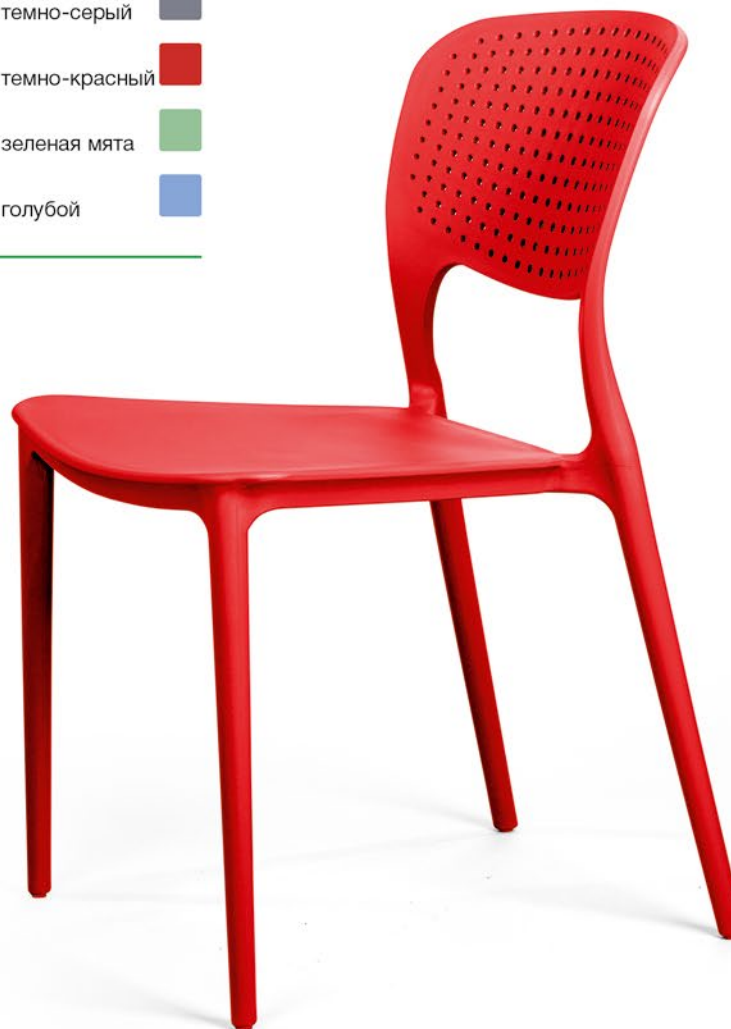

 Top concept

КОЛЛЕКЦИЯ

RENE

КОЛЛЕКЦИЯ

RENE

- |  |   |
|--|---|
| арт. <b>2001000000388</b>                        |  |
| наим. Стул Rene, первичный пластик черный        |   |
| арт. <b>2001000000395</b>                        |  |
| наим. Стул Rene, первичный пластик бежевый       |   |
| арт. <b>2001000000401</b>                        |  |
| наим. Стул Rene, первичный пластик белый         |   |
| арт. <b>2001000000418</b>                        |  |
| наим. Стул Rene, первичный пластик темно-серый   |   |
| арт. <b>2001000000425</b>                        |  |
| наим. Стул Rene, первичный пластик темно-красный |   |
| арт. <b>2001000000432</b>                        |  |
| наим. Стул Rene, первичный пластик зеленая мята  |   |
| арт. <b>2001000000449</b>                        |  |
| наим. Стул Rene, первичный пластик голубой       |   |

Габариты упаковки, см:  
95x70x49

Вес, кг:  
17,45

Количество в упаковке, шт:  
4

 Первичный пластик

 Штабелируемый

 Защита от UV-лучей

Актуальная информация о наличии на сайте [top-concept.ru](http://top-concept.ru)