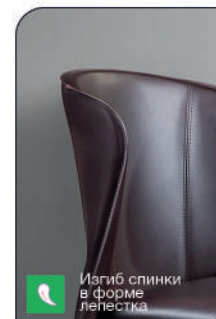

# Top concept ALBERT

Капучино

Штабелируемость

Ретро красный

Изгиб спинки в форме лепестка

Утончённые ножки под углом

Антрацит

Габариты упаковки, см:  
110x85x50