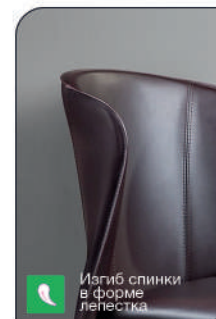

Изгиб спинки в форме лепестка

Утончённые ножки под углом

Ретро красный

Антрацит

Габариты упаковки, см:	Вес, кг:	Количество в упаковке, шт:
110x85x50	28	4

- арт. **2000000000053**
наим. Стул Albert, кожа бежевый
- арт. **2000000000039**
наим. Стул Albert, кожа коричневый
- арт. **2000000000060**
наим. Стул Albert, кожа ретро красный
- арт. **2000000000046**
наим. Стул Albert, кожа капучино
- арт. **2001000000241**
наим. Стул Albert, кожа антрацит
- арт. **2001000000746**
наим. Стул Albert, кожа тауп