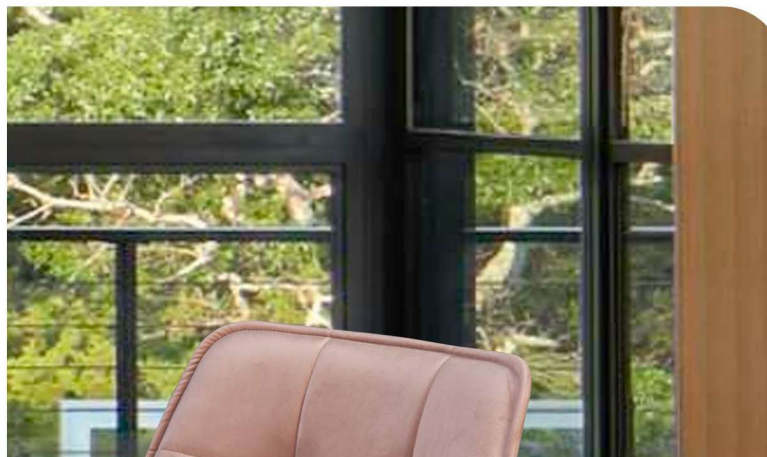

 Top concept

КОЛЛЕКЦИЯ

CAPRI  
CUSTOM

 Стул обеденный поворотный

КОЛЛЕКЦИЯ

CAPRI

Top concept