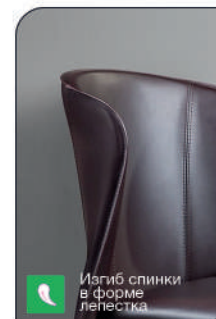

# Top concept ALBERT

Капучино

Штабелируемость

Изгиб спинки в форме лепестка

Утончённые ножки под углом

Ретро красный

Антрацит

Габариты упаковки, см:  
110x85x50