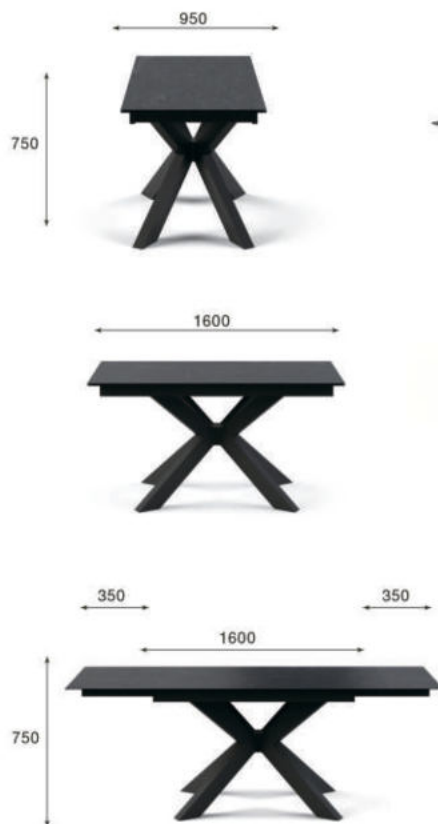

Стул Joe бархат светло-серый 26

Стул Richard бархат бежевый 5

8 человек

Актуальная информация о наличии на сайте [top-concept.ru](http://top-concept.ru)

арт. нвим. Стол Ariston 140

Габариты упаковки, см:	Объем, м³:	Общий Вес, кг:
150x95x14	0,20	95
120x70x30	0,20	

Варианты столешниц:

Есть 3D модель  
 Примерьте к интерьеру

Top concept **ARISTON** 160

К этому столу идеально подходят

Стул Archi бархат серый 26

Стул Morgan экокожа коричневый

Стул Asti бархат спелая дыня

8 человек

Актуальная информация о наличии на сайте [top-concept.ru](http://top-concept.ru)

арт. нвим. Стол Ariston 160

Габариты упаковки, см:	Объем, м³:	Общий Вес, кг:
170x95x14	0,71	100
120x70x30	0,2	

Варианты столешниц:

арт. нвим. Стол Ariston 180

Габариты упаковки, см:	Объем, м³:	Общий Вес, кг:
190x95x14	0,74	110
120x70x30	0,2	

Варианты столешниц:

Керамика темная  
Керамика светлая

Материал: Керамика

Опора: Металл

3D Есть 3D модель  
AR Примерьте к интерьеру