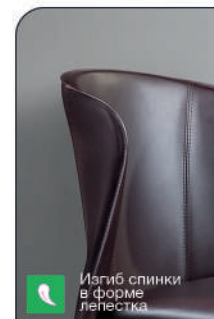

Штабелируемость

Изгиб спинки в форме лепестка

Утончённые ножки под углом

Ретро красный

Антрацит

Габариты упаковки, см:	Вес, кг:	Количество в упаковке, шт:
110x85x50	28	4

- арт. **2000000000053**
наим. Стул Albert, кожа бежевый
- арт. **2000000000039**
наим. Стул Albert, кожа коричневый
- арт. **2000000000060**
наим. Стул Albert, кожа ретро красный
- арт. **2000000000046**
наим. Стул Albert, кожа капучино
- арт. **2001000000241**
наим. Стул Albert, кожа антрацит
- арт. **2001000000746**
наим. Стул Albert, кожа тауп