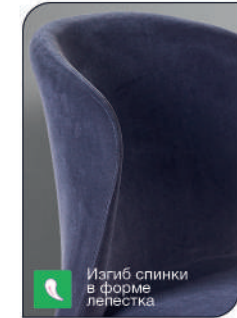

арт. **2001000000838**  
наим. Стул полубарный Albert в шортиках, антрацит

Горчичный

Платиново-серый

Серый

Штабелируемость

Изгиб спинки в форме лепестка

Утончённые ножки под углом

Актуальная информация о наличии на сайте [top-concept.ru](http://top-concept.ru)