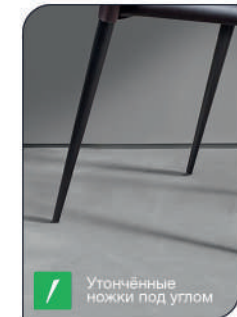

арт. **2001000000838**  
наим. Стул полубарный Albert в шортиках, антрацит

Горчичный

Платиново-серый

Серый

Штабелируемость

Изгиб спинки в форме лепестка

Утончённые ножки под углом

Актуальная информация о наличии на сайте [top-concept.ru](http://top-concept.ru)