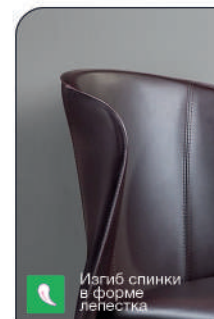

# Top concept ALBERT

Капучино

Штабелируемость

Изгиб спинки в форме лепестка

Утончённые ножки под углом

Ретро красный

Антрацит

Габариты упаковки, см: 110x85x50  
Вес, кг: 28  
Количество в упаковке, шт: 4