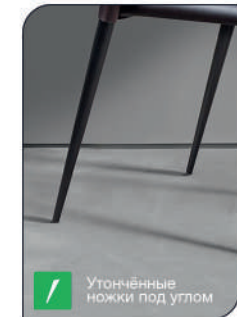

арт. **2001000000838**
наим. Стул полубарный Albert в шортиках, антрацит

Горчичный

Платиново-серый

Серый

Штабелируемость

Изгиб спинки в форме лепестка

Утончённые ножки под углом

Актуальная информация о наличии на сайте top-concept.ru