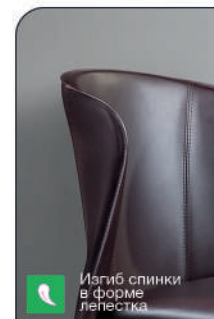

Капучино

Штабелируемость

Изгиб спинки в форме лепестка

Утончённые ножки под углом

Ретро красный

Антрацит

Габариты упаковки, см: 110x85x50
Вес, кг: 28
Количество в упаковке, шт: 4

- арт. **2000000000053**
наим. Стул Albert, кожа бежевый
- арт. **2000000000039**
наим. Стул Albert, кожа коричневый
- арт. **2000000000060**
наим. Стул Albert, кожа ретро красный
- арт. **2000000000046**
наим. Стул Albert, кожа капучино
- арт. **2001000000241**
наим. Стул Albert, кожа антрацит
- арт. **2001000000746**
наим. Стул Albert, кожа тауп