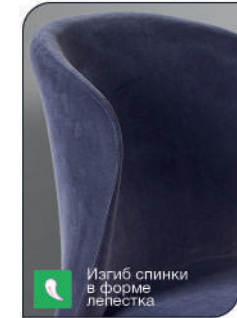

арт. **2001000000838**
наим. Стул полубарный Albert в шортиках, антрацит

Горчичный

Платиново-серый

Серый

Штабелируемость

Изгиб спинки в форме лепестка

Утончённые ножки под углом

Актуальная информация о наличии на сайте top-concept.ru