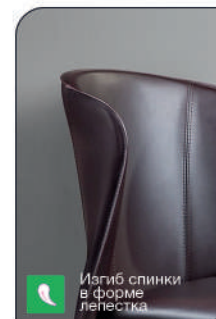

Капучино

Штабелируемость

Изгиб спинки в форме лепестка

Утончённые ножки под углом

Ретро красный

Антрацит

Габариты упаковки, см:	Вес, кг:	Количество в упаковке, шт:
110x85x50	28	4

- арт. **2000000000053**
наим. Стул Albert, кожа бежевый
- арт. **2000000000039**
наим. Стул Albert, кожа коричневый
- арт. **2000000000060**
наим. Стул Albert, кожа ретро красный
- арт. **2000000000046**
наим. Стул Albert, кожа капучино
- арт. **2001000000241**
наим. Стул Albert, кожа антрацит
- арт. **2001000000746**
наим. Стул Albert, кожа тауп