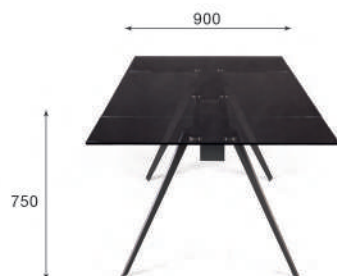

ЗАКАЛЕННОЕ СТЕКЛО ТЕМНЫЙ

К этому столу
идеально подходят

Стул Richard,
замша серый

Стул Austin,
кожа красный

Стул Rolf,
кожа коричневый

Актуальная
информация
о наличии на сайте
top-concept.ru

6-10 человек

арт. **2000000000589**

наим. Стол раскладной Grant (160+40+40) закаленное стекло темный

Габариты упаковки, см:

167x95x17

87x81x15

Вес, кг:

104,5

24

Количество в упаковке, шт: 1