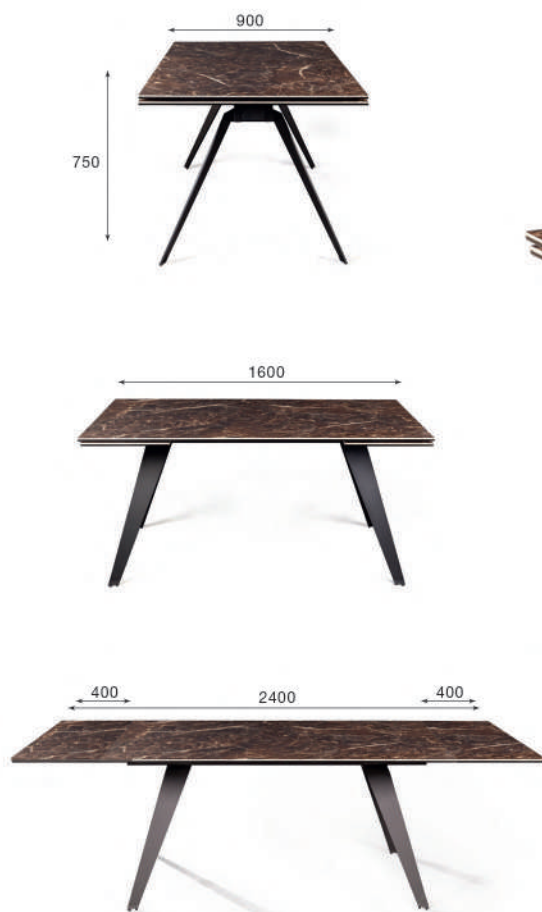

ИСПАНСКАЯ КЕРАМИКА С ВЕТЛЫЙ

К этому столу
идеально подходят

Стул Richard,
замша серый

Стул Austin,
кожа серый

Стул Cosmo,
кожа коричневый
+ экокожа серый

6-10 человек

Актуальная
информация
о наличии на сайте
top-concept.ru

арт. **200000000596**

наим. Стол раскладной Grant (160+40+40) мрамор испанская керамика светлый

Габариты упаковки, см: Вес, кг:
167x95x17 104,5
87x81x15 24,5

Количество в упаковке, шт: 1

Есть 3D модель
 Примерьте
к интерьеру

ИСПАНСКАЯ КЕРАМИКА ЧЕРНЫЙ

К этому столу
идеально подходят

Стул Lucas, экокожа
светло/темно
коричневый,
золотистый
декор на ножках

Стул Albert,
кожа серый

Стул Adam,
кожа серый

6-10 человек

Актуальная
информация
о наличии на сайте
top-concept.ru

арт. **2000000000602**

наим. **Стол раскладной Grant (160+40+40) мрамор испанская керамика черный**

Габариты упаковки, см: Вес, кг:
167x95x17 104,5
82x81x15 24

Количество в упаковке, шт: **1**

Есть 3D модель
 Примерьте
к интерьеру