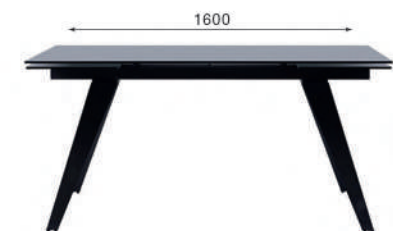

6-10 человек

арт. **2000000000589**

наим. Стол раскладной Grant (160+40+40) закаленное стекло темный

Габариты упаковки, см:

167x95x17

87x81x15

Вес, кг:

104,5