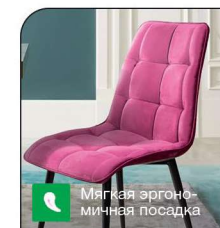

наим. Стул UNO soft

Габариты упаковки, см:	Вес, кг:	Объем, м ³ :	Количество в упаковке, шт:
105x50x60	14	0,31	4
58x48x58	10	0,16	4

В любом цвете
под заказ

Стильная
строчка квадратом

Мягкая эргономичная
посадка

Белые/черные
ножки

Актуальная информация о наличии на сайте top-concept.ru

3D Есть 3D модель

AR Примерьте к интерьеру