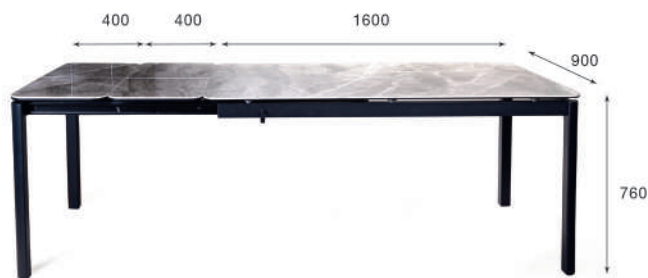

Top concept

ALPHA

160
ИСПАНСКАЯ КЕРАМИКА СВЕТЛАЯ

К этому столу
идеально подходят

6-10 человек

Актуальная
информация
о наличии на сайте
top-concept.ru

арт. 2001000000920

наим. Стол Alpha 160 испанская керамика

Габариты упаковки, см:

169x101x16

102x86x11

Вес, кг:

91

15

Материал:
испанская керамика
светлая

Опоры:
металл

Механизм:
Flip/Ручной

Есть 3D модель
 Примерьте
к интерьеру