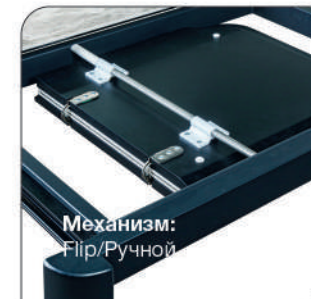

арт. **2001000000913**
наим. Стол Alpha 140 испанская керамика

Габариты упаковки, см:
149x96x16
98x86x11

Вес, кг:
70
15