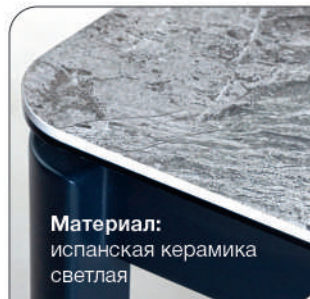

арт. **2001000000913**
наим. Стол Alpha 140 испанская керамика

Габариты упаковки, см:
149x96x16
98x86x11

Вес, кг:
70
15