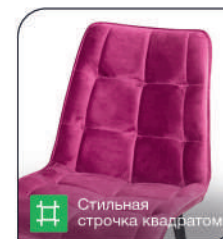

 Top concept

КОЛЛЕКЦИЯ

UNO SOFT

CUSTOM

 СТУЛ ОБЕДЕННЫЙ

КОЛЛЕКЦИЯ

UNO SOFT

Top concept UNO SOFT CUSTOM

наим. Стул UNO soft

Габариты упаковки, см:	Вес, кг:	Количество в упаковке, шт:
105x50x60	14	4
58x48x58	10	4

В любом цвете под заказ

Стильная строчка квадратом

Мягкая эргономичная посадка

Белые/черные ножки