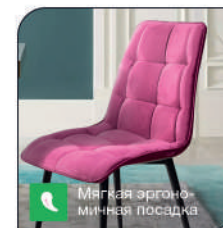

наим. Стул UNO soft

Габариты упаковки, см:	Вес, кг:	Количество в упаковке, шт:
105x50x60	14	4
58x48x58	10	4

В любом цвете под заказ

Стильная строчка квадратом

Мягкая эргономичная посадка

Белые/черные ножки