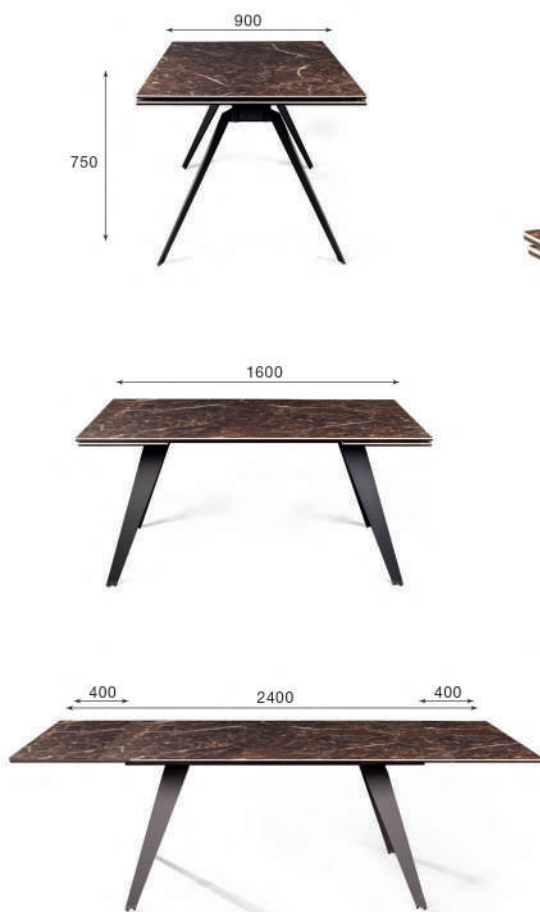

Top concept

GRANT 160

ИСПАНСКАЯ КЕРАМИКА ЧЕРНЫЙ

К этому столу
идеально подходят

Стул Lucas, экокожа
светло/темно
коричневый,
золотистый
декор на ножках

Стул Albert,
кожа серый

Стул Adam,
кожа серый

Актуальная
информация
о наличии на сайте
top-concept.ru

6-10 человек

арт. 2000000000602

наим. Стол раскладной Grant (160+40+40) мрамор испанская керамика черный

Габариты упаковки, см: Вес, кг:
167x95x17 104,5
82x81x15 24

Количество в упаковке, шт: 1