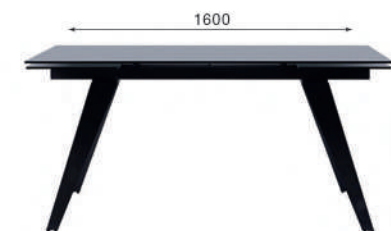

Актуальная
информация
о наличии на сайте
top-concept.ru

6-10 человек

арт. **2000000000589**

наим. Стол раскладной Grant (160+40+40) закаленное стекло темный

Габариты упаковки, см:

167x95x17

87x81x15

Вес, кг: