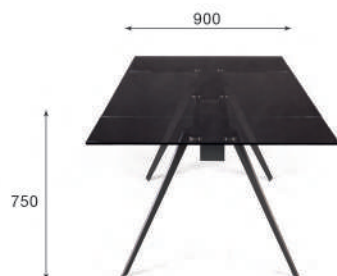

Актуальная
информация
о наличии на сайте
top-concept.ru

6-10 человек

арт. **2000000000589**

наим. Стол раскладной Grant (160+40+40) закаленное стекло темный

Габариты упаковки, см:

167x95x17

87x81x15

Вес, кг: