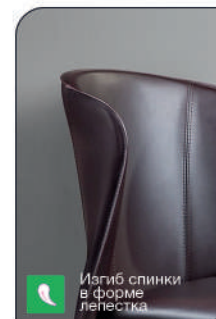

# Top concept ALBERT

Капучино

Штабелируемость

Изгиб спинки в форме лепестка

Утончённые ножки под углом

Ретро красный

Антрацит

Габариты упаковки, см: 110x85x50  
Вес, кг: 28  
Количество в упаковке, шт: 4