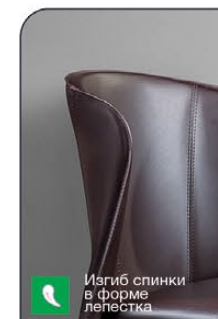

- арт. **2000000000152**
наим. Стул полубарный Albert, кожа бежевый
- арт. **2000000000183**
наим. Стул полубарный Albert, кожа коричневый
- арт. **2000000000176**
наим. Стул полубарный Albert, кожа ретро красный
- арт. **2000000000169**
наим. Стул полубарный Albert, кожа серый
- арт. **2001000000234**
наим. Стул полубарный Albert, кожа тёмно-серый

Серый

Ретро красный

Тёмно-серый

Штабелируемость

Изгиб спинки в форме лепестка

Утончённые ножки под углом

Актуальная информация о наличии на сайте top-concept.ru

3D Есть 3D модель
AR Примерьте к интерьеру

Бежевый

Коричневый

Ретро красный

 Top concert

КОЛЛЕКЦИЯ

ALBERT

В ТКАНИ

 ПОЛУБАРНЫЙ СТУЛ