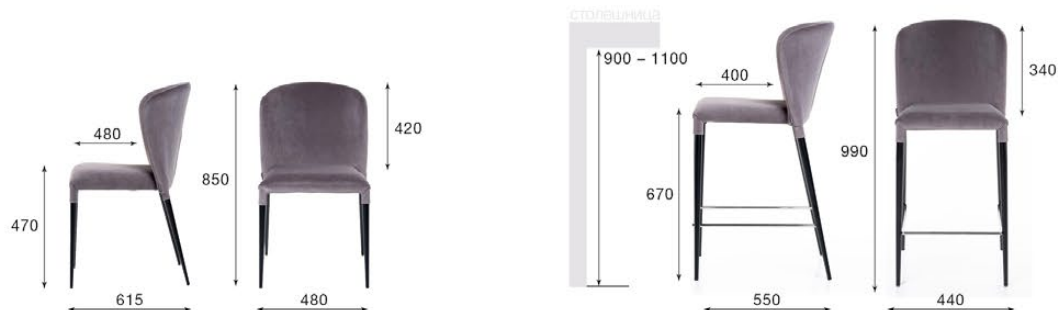

Серый

Ретро красный

Тёмно-серый

Штабелируемость

Изгиб спинки в форме лепестка

Утончённые ножки под углом

Актуальная информация о наличии на сайте top-concept.ru

3D Есть 3D модель
AR Примерьте к интерьеру

Бежевый

Коричневый

Ретро красный

 Top concert

КОЛЛЕКЦИЯ

ALBERT

В ТКАНИ

 ПОЛУБАРНЫЙ СТУЛ

 СТУЛ ОБЕДЕННЫЙ

КОЛЛЕКЦИЯ

ALBERT

Top concept ALBERT

размер упаковки, см
110x85x50
вес, кг
27,3
количество
в упаковке, шт
4

размер упаковки, см
109x64x48
вес, кг
16,45
количество
в упаковке, шт
2

- арт. **2000000000480**
наим. Стул Albert, бархат антрацит
- арт. **2000000000503**
наим. Стул Albert, бархат бежевый
- арт. **2000000000497**
наим. Стул Albert, бархат серый