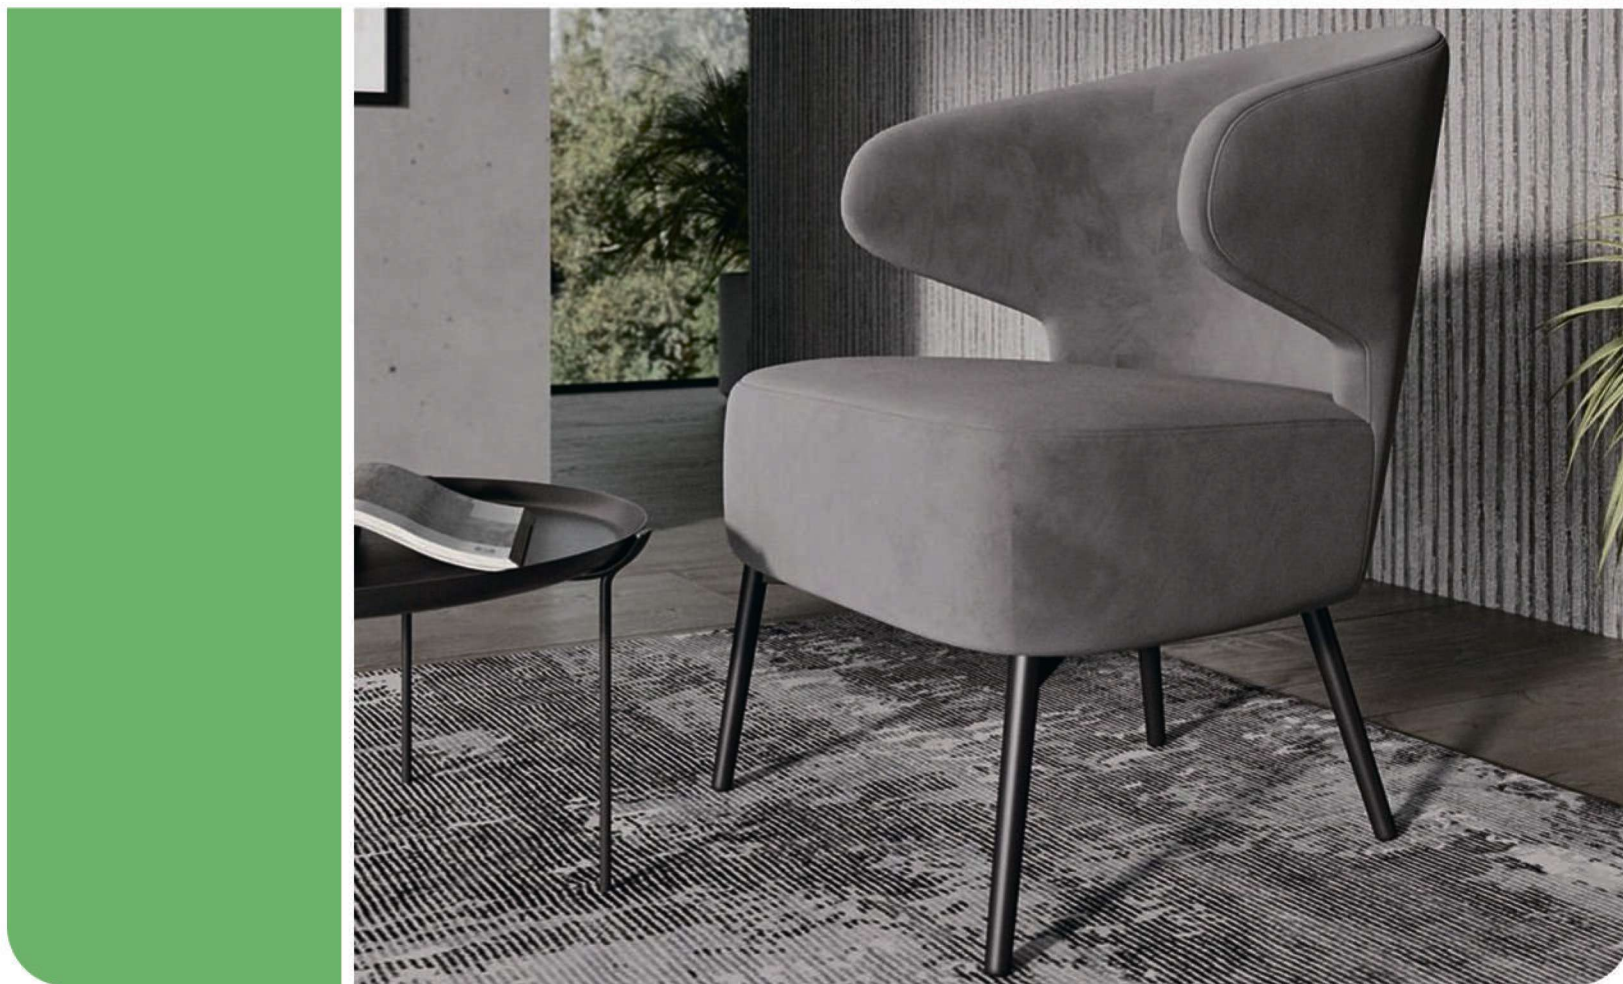

 Top concept

КОЛЛЕКЦИЯ

RICHARD

КОЛЛЕКЦИЯ

RICHARD

Top concept RICHARD

арт.
наим. Кресло Richard, опора конус

Габариты
упаковки, см:
63x60x63

Вес,
кг: 10,8

Объем,
м³: 0,23

Количество
в упаковке, шт: 1

В любом цвете
под заказ

Ромбовидная
прострочка

Боковая
поддержка

Актуальная
информация
о наличии на сайте
top-concept.ru

3D Есть 3D модель
AR Примерьте
к интерьеру