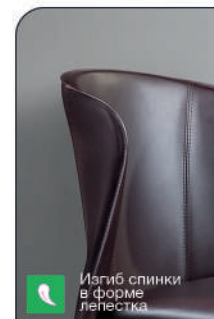

Штабелируемость

Изгиб спинки в форме лепестка

Утончённые ножки под углом

Ретро красный

Антрацит

Габариты упаковки, см: 110x85x50
Вес, кг: 28
Количество в упаковке, шт: 4

- арт. **2000000000053**
наим. Стул Albert, кожа бежевый
- арт. **2000000000039**
наим. Стул Albert, кожа коричневый
- арт. **2000000000060**
наим. Стул Albert, кожа ретро красный
- арт. **2000000000046**
наим. Стул Albert, кожа капучино
- арт. **2001000000241**
наим. Стул Albert, кожа антрацит
- арт. **2001000000746**
наим. Стул Albert, кожа тауп