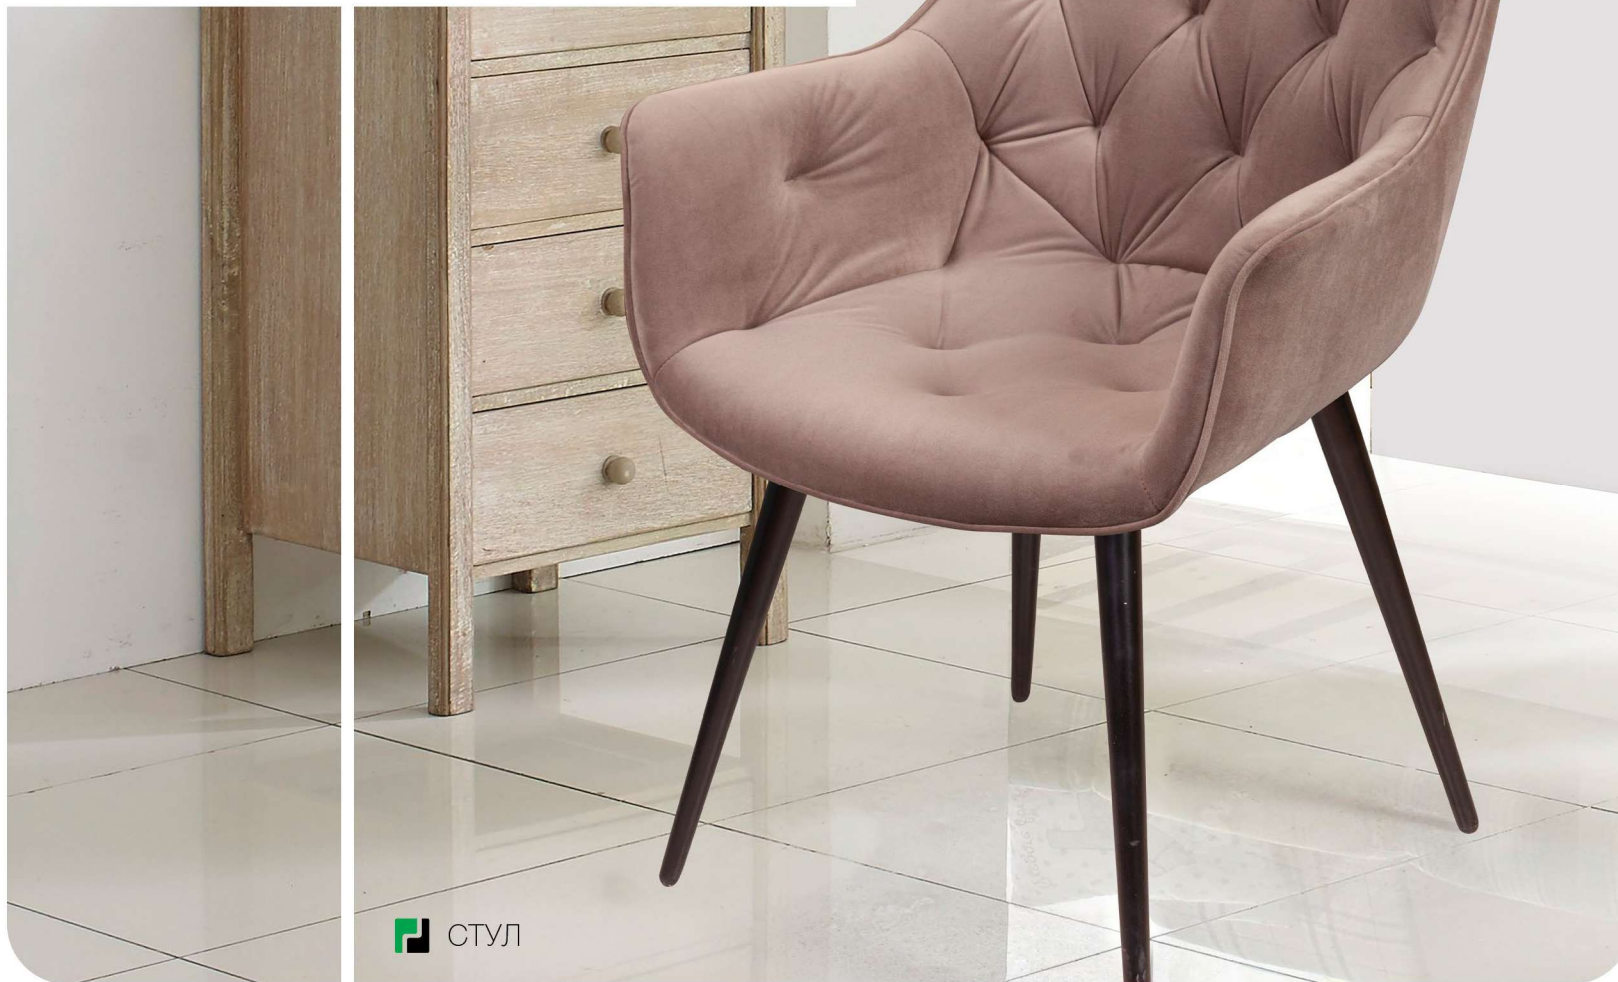

Top concept

КОЛЛЕКЦИЯ

ARCHI
CUSTOM

СТУЛ

КОЛЛЕКЦИЯ

ARCHI CUSTOM