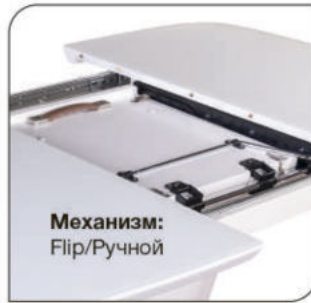

К этому столу идеально подходят

4-6 человек

Актуальная информация о наличии на сайте top-concept.ru

арт. **200000001067**
нвим. Стол раскладной Madison (100+40) матовое закаленное стекло Белый

Габариты упаковки, см:	Объем, м³:	Вес, кг:
109x109x18	0,21	43,5
39x39x66	0,10	11
62x62x5	0,02	20,7
Количество в упаковке, шт:		1