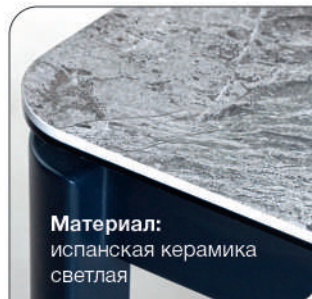

6-10 человек

Актуальная информация о наличии на сайте top-concept.ru

арт. **2001000000920**
наим. Стол Alpha 160 испанская керамика

Габариты упаковки, см:
169x101x16
102x86x11

Вес, кг:
91
15