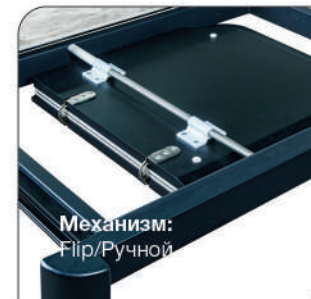

Стул Dante, бархат антрацит

Стул Barkley, эकोкожа черный

Актуальная информация о наличии на сайте top-concept.ru

6-8 человек

арт. **200100000913**
наим. Стол Alpha 140 испанская керамика

Габариты упаковки, см: Вес, кг:
149x96x16 70
98x86x11 15