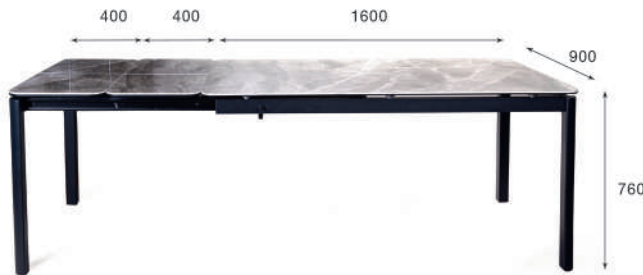

Стул Dante, бархат антрацит

Стул Barkley, эकोкожа черный

Актуальная информация о наличии на сайте top-concept.ru

6-8 человек

арт. **200100000913**
наим. Стол Alpha 140 испанская керамика

Габариты упаковки, см: Вес, кг:
149x96x16 70
98x86x11 15

Есть 3D модель
 Примерьте к интерьеру

 Top concept

КОЛЛЕКЦИЯ
ALPHA

 160 ИСПАНСКАЯ КЕРАМИКА

КОЛЛЕКЦИЯ

ALPHA

Top concept **ALPHA** 160 ИСПАНСКАЯ КЕРАМИКА СВЕТЛАЯ

К этому столу идеально подходят

Стул Barrie, кожа черный

Стул Dante, бархат антрацит

Стул Barkley, эконожа черный

6-10 человек

Актуальная информация о наличии на сайте top-concept.ru

арт. **2001000000920**
наим. Стол Alpha 160 испанская керамика

Габариты упаковки, см:
169x101x16
102x86x11

Вес, кг:
91
15

Есть 3D модель
 Примерьте к интерьеру