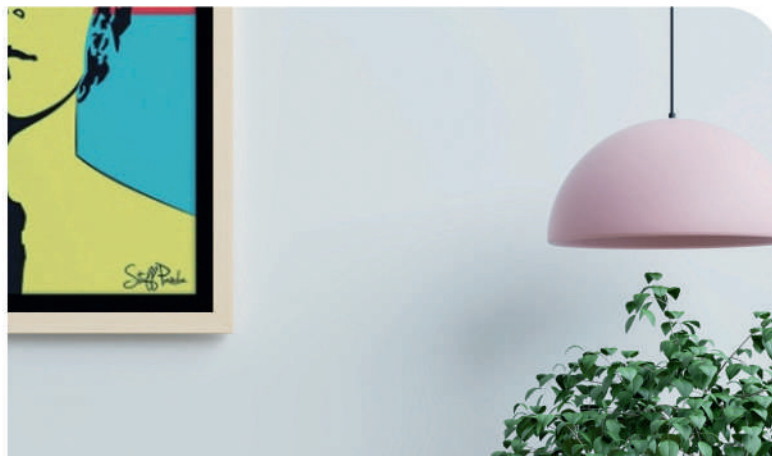

Top concept

КОЛЛЕКЦИЯ
ALPHA