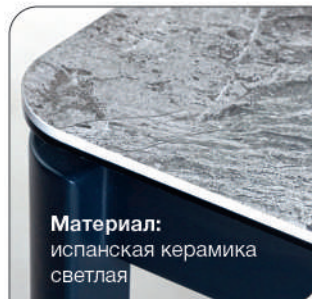

 Top concept

КОЛЛЕКЦИЯ
ALPHA

 140 ИСПАНСКАЯ КЕРАМИКА

КОЛЛЕКЦИЯ

ALPHA

Top concept **ALPHA** 140 ИСПАНСКАЯ КЕРАМИКА СВЕТЛАЯ

К этому столу идеально подходят

Стул Barrie, кожа черный

Стул Dante, бархат антрацит

Стул Barkley, эकोкожа черный

Актуальная информация о наличии на сайте top-concept.ru

6-8 человек

арт. **200100000913**
наим. Стол Alpha 140 испанская керамика

Габариты упаковки, см: Вес, кг:
149x96x16 70
98x86x11 15

Есть 3D модель
 Примерьте к интерьеру

 Top concept

КОЛЛЕКЦИЯ
ALPHA

 160 ИСПАНСКАЯ КЕРАМИКА

КОЛЛЕКЦИЯ

ALPHA

Top concept **ALPHA** 160 ИСПАНСКАЯ КЕРАМИКА СВЕТЛАЯ

К этому столу идеально подходят

Стул Barrie, кожа черный

Стул Dante, бархат антрацит

Стул Barkley, эконожа черный

6-10 человек

Актуальная информация о наличии на сайте top-concept.ru

арт. **2001000000920**
наим. Стол Alpha 160 испанская керамика