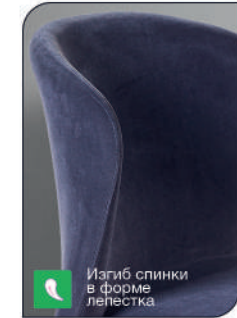

арт. **2001000000838**

наим. Стул полубарный Albert в шортиках, антрацит

Горчичный

Платиново-серый

Серый

Штабелируемость

Изгиб спинки в форме лепестка

Утончённые ножки под углом