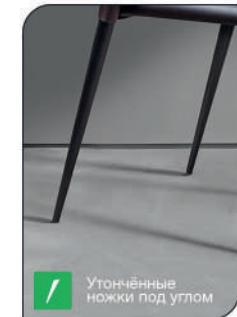

арт. **2001000000838**

наим. Стул полубарный Albert в шортиках, антрацит

Горчичный

Платиново-серый

Серый

Штабелируемость

Изгиб спинки в форме лепестка

Утончённые ножки под углом